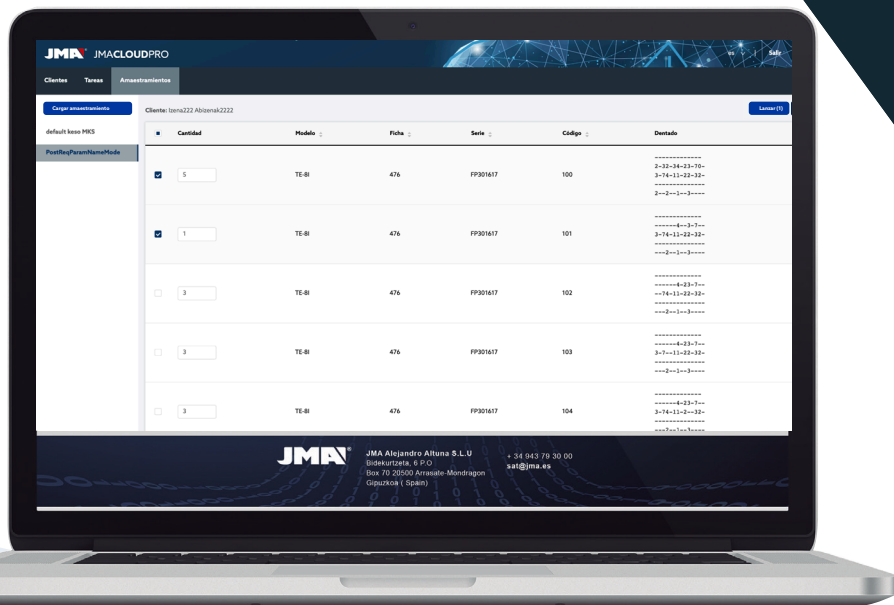

ENREGISTRER LES REPRODUCTIONS REALISEES POUR VOS CLIENTS REGISTRIEREN DER FÜR KUNDEN ERSTELLTEN DUPLIKATE

Évitez qu'ils n'aient à vous rapporter leurs clés lorsqu'ils font la demande d'une nouvelle reproduction.
Disposez d'un registre organisé et n'occupant pas d'espace sur votre tablette.

Sie verhindern damit, dass Ihre Kunden die Schlüssel erneut vorlegen müssen, wenn sie ein neues Duplikat erstellt haben möchten.

Sie verfügen über ein geordnetes Register, das darüber hinaus keinen Platz in Ihrem Betrieb einnimmt.

IMPORTEZ DES PLANS DE HIÉRARCHISATION IMPORTIEREN VON SCHLISSPLÄNEN

Importation de fichiers .DAT et .XML sur la tablette de la machine depuis la page Web de JMACLOUDPRO.

Sélectionnez les clés du plan de hiérarchisation à reproduire et le nombre d'unités à copier de chaque modèle.

Import von .DAT- und .XML-Dateien aus der Webversion des JMACLOUDPRO auf das Tablet Ihrer Anlage.

Wählen Sie aus, welche Schlüssel des Schließplans dupliziert und wie viele Einheiten von jedem Modell kopiert werden sollen.

MISES A JOUR AUTOMATIQUES AUTOMATISCHE AKTUALISIERUNGEN

Accédez aux nouvelles références de clés que JMA incorpore de façon continue dans son catalogue.

Greifen Sie auf die neuen Schlüsselreferenzen zu, die von JMA fortlaufend in den Katalog aufgenommen werden.

NE PERDEZ PAS VOS DONNEES

KEIN VERLUST IHRER DATEN

Les informations sont stockées dans le "CLOUD". JMA EST LA PREMIÈRE MARQUE À OFFRIR CE SERVICE.

Die Informationen werden „in der Cloud“ gespeichert. JMA IST DIE ERSTE MARKE, DIE DIESEN SERVICE ANBIETET.