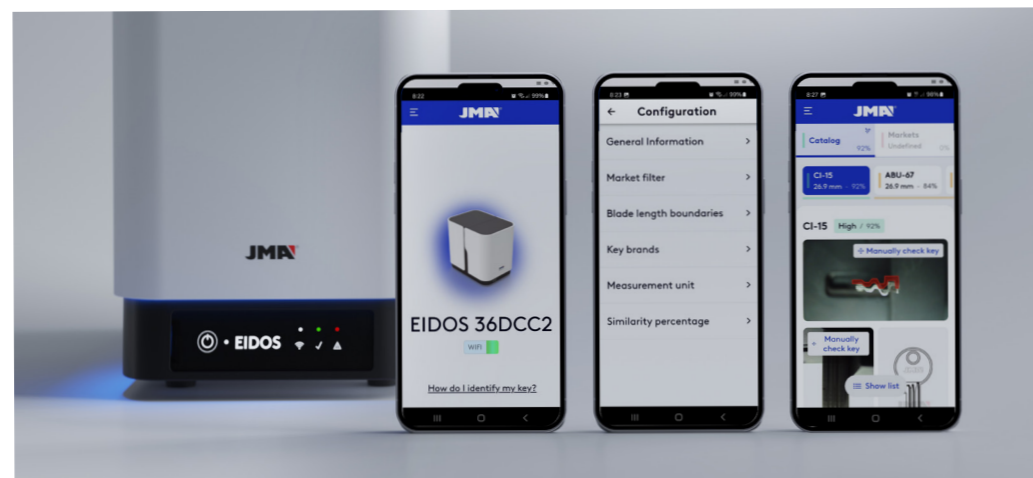

**AI
TECHNOLOGY
UNIQUE IN
MARKET**

\ **Appareil de pointe** intégrant une IA interactive pour accéder au catalogue de clés JMA, hébergé dans le cloud et mis à jour en continu, assurant une disponibilité instantanée de toutes les références 24/7, sans attente ni recours à des supports papier.

\ **Lecture et recherche de profils.** Après avoir lu le profil de la clé originale, le lecteur EIDOS la compare aux plus de 5 000 clés du catalogue JMA et propose des références de profils similaires, permettant une comparaison par images et à taille réelle.

\ **Bahnbrechendes Gerät** mit interaktiver KI-Technologie für die Kommunikation mit dem JMA-Schlüsselkatalog in der Cloud: Auf dem Server abgelegt und fortlaufend aktualisiert, damit Ihnen alle Katalogreferenzen rund um die Uhr, ohne Wartezeit und ohne gedruckte Medien, zur Verfügung stehen.

\ **Profilauslesung und -suche.** Nach Auslesen des Originalschlüssel-Profiles vergleicht EIDOS dieses Profil mit den über 5000 Schlüsseln des JMA-Katalogs, schlägt Referenzen mit ähnlichen Profilen vor und erlaubt einen bildlichen Vergleich in Echtzeit.

**APP JMA
KEY READER
SMART
PHONE**

\ **Facile à utiliser** sur tous les appareils portables, l'appli conviviale **JMAKeyReader** permet de se connecter facilement au lecteur EIDOS par Wi-Fi, pour capturer la lecture de la clé originale et obtenir des équivalences précises.

\ **Filtre par marché.** Il vous suffit d'indiquer à l'appli le pays dans lequel vous opérez pour obtenir des résultats basés sur les clés les plus répandues sur votre marché local.

\ **Un appareil portable** avec alimentation USB, compact et léger.