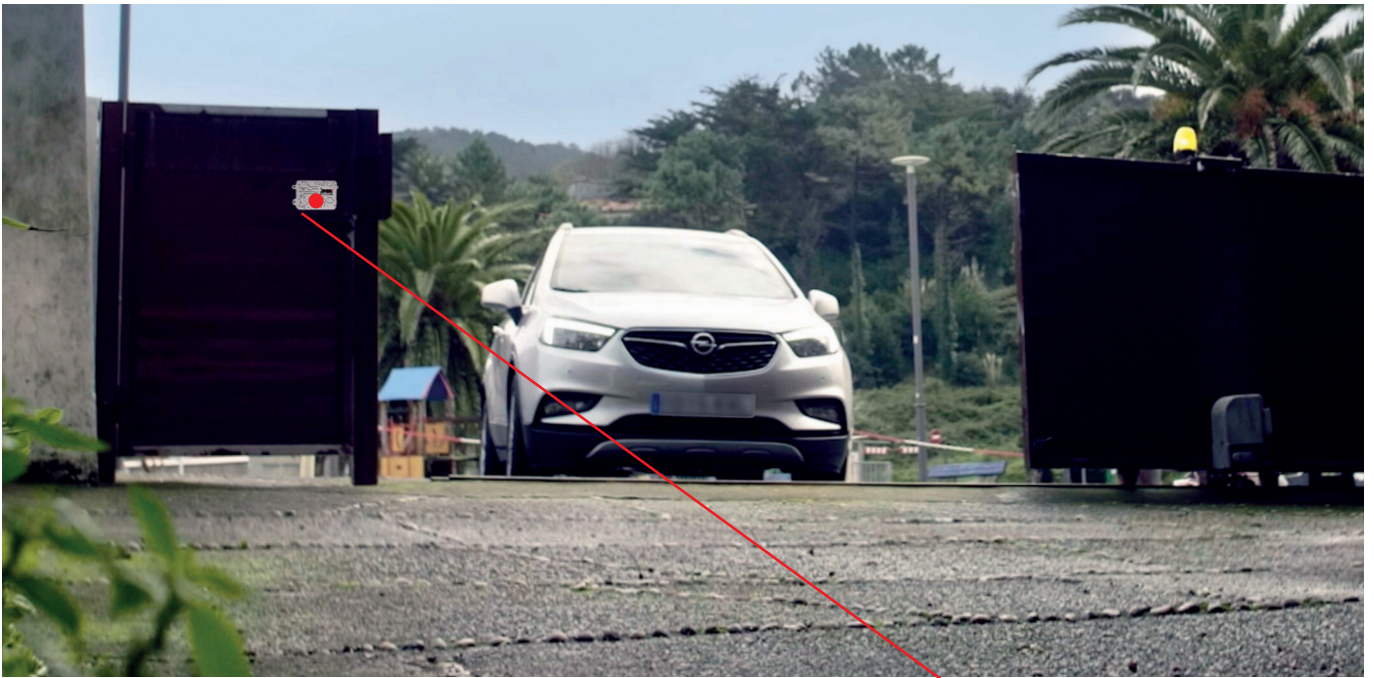

BT MULTIUSER PRO

Utilisateurs multiples, confort maximal

BT MULTIUSER PRO utilise la technologie pour ouvrir un monde de possibilités. Plus de 100 utilisateurs, protection IP66 et bien plus encore.

JMA E-training

\ **Désormais, vous pourrez gérer et envoyer des autorisations** pour ouvrir un même accès à plus de 100 utilisateurs. En outre, elle dispose d'une nouvelle base d'alimentation offrant une résistance aux intempéries IP66. Idéale pour les copropriétés et les centres de travail.