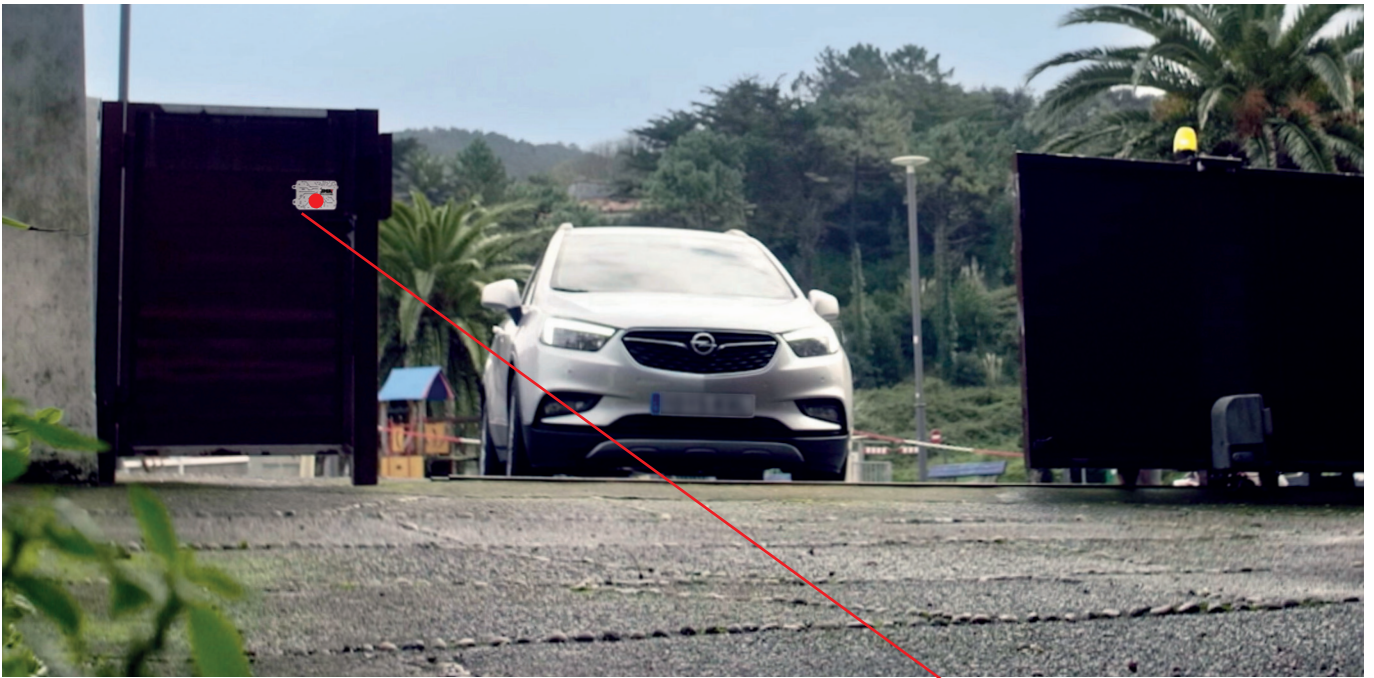

ADMINISTRATORZY I GOŚCIE

Model	Administratorzy	Goście
Otwieranie drzwi	●	●
Zarządzanie użytkownikami	●	
Wysyłanie zaproszeń		

DOSTĘPNE PAKIETY

Administratorzy	2 licencje	4 licencje		
Administratorzy + goście	4 administratorów + 10 licencji	4 administratorów + 25 licencji	4 administratorów + 50 licencji	4 administratorów + 100 licencji