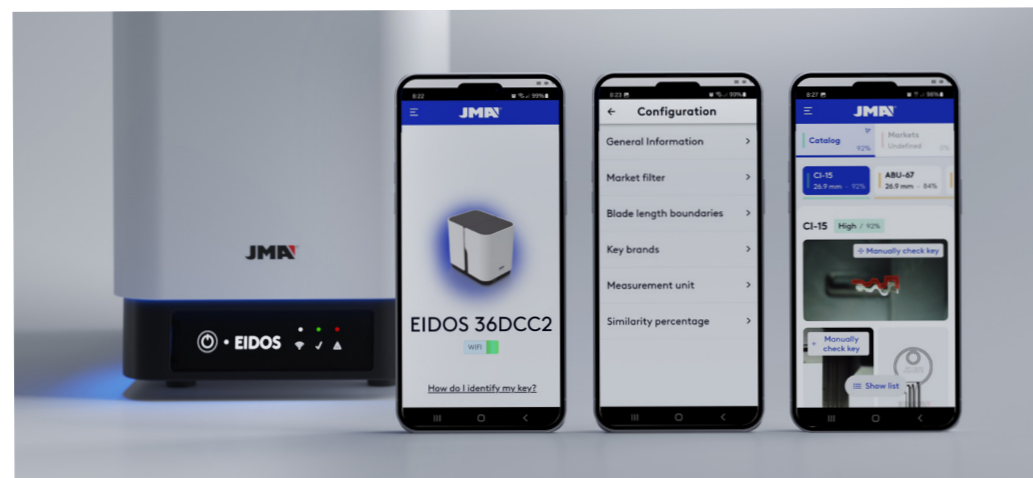

**APP JMA
KEY READER
SMART
PHONE**

\ **Fácil de usar,** a partir de um dispositivo móvel e orientado pela aplicação intuitiva JMAKeyReader, que se liga à EIDOS por Wi-Fi, capturando a leitura da chave original e fornecendo equivalências exatas.

\ **Filtro por mercado.** Indica a aplicação conforme o país onde o cliente tem a sua atividade, sugerindo resultados, tendo em conta as chaves mais frequentes nesse mercado.

\ **Uma máquina portátil,** com alimentação por USB, tamanho compacto e leve.

\ **Łatwość obsługi** na urządzeniu mobilnym przy pomocy intuicyjnej aplikacji JMAKeyReader, która łączy się z narzędziem EIDOS za pośrednictwem sieci Wi-Fi, aby pozyskać odczyt klucza oryginalnego i przedstawić odpowiadające mu modele równoważne.

\ **Filtrowanie według rynku.** Wystarczy wskazać kraj prowadzenia działalności w aplikacji, aby otrzymać odpowiednio zawężone wyniki do najpopularniejszych kluczy na danym rynku.

\ **Przenośne urządzenie,** zasilane przez USB, o kompaktowych wymiarach i niewielkiej masie.