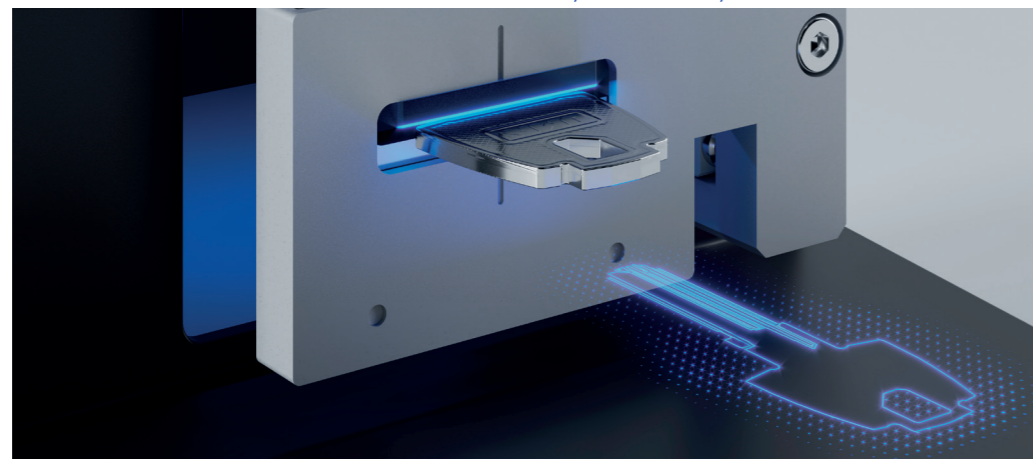

**AI
TECHNOLOGY
UNIQUE IN
MARKET**

\ **Máquina pioneira** que incorpora uma tecnologia de IA interativa para comunicar com o catálogo das chaves JMA na nuvem: alojado no servidor e constantemente atualizado para proporcionar um acesso 24 horas por dia, 7 dias por semana, a todas as referências do catálogo, sem esperas e sem necessidade de suportes impressos.

\ **Leitura e pesquisa de perfis.** Depois de ler o perfil da chave original, o EIDOS compara-o com as mais de 5.000 chaves do catálogo da JMA e sugere referências com perfis semelhantes, permitindo a comparação por imagem e em tamanho real.

\ **Pionierskie urządzenie** obejmujące interaktywną technologię AI, która nawiązuje łączność z katalogiem kluczy JMA w chmurze, dostępnym na serwerze i stale aktualizowanym o nowe pozycje w celu zapewnienia całodobowej dostępności modeli ujętych w katalogu przez wszystkie dni tygodnia, które można wyszukać w mgnieniu oka, bez konieczności korzystania z papierowego egzemplarza.

\ **Odczyt i wyszukiwanie kluczy.** Po wykonaniu odczytu profilu klucza oryginalnego EIDOS porównuje go z katalogiem JMA zawierającym ponad 5 tys. modeli, aby następnie zaproponować modele o podobnych profilach, umożliwiając porównanie wizerunku i rzeczywistych wymiarów kluczy.